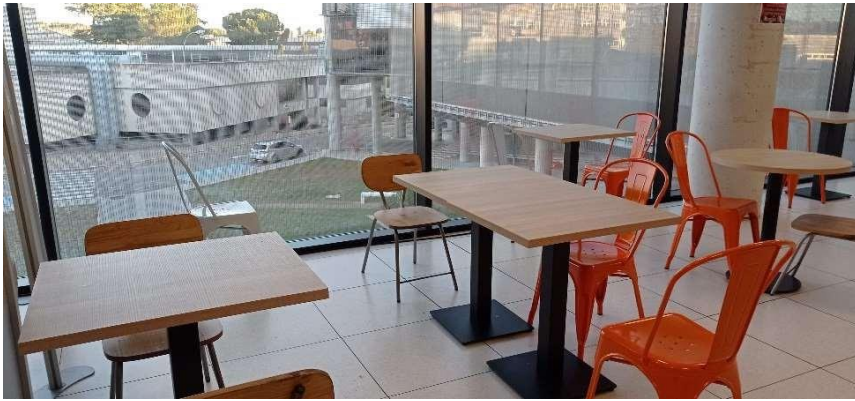

Cuarto de cámaras

Sillones

Sin patas

Cuarto de ENG Prado sin ventanas y bajo tierra

Estado del suelo y sillas

En el cuarto de cámaras de Torrespaña las condiciones son similares.

Cuarto de descanso de Ambientación y Montaje de Decorados de Torrespaña.

Contrasta con los espacios que se reservan para espera de invitados en el triángulo

Con luz natural y mobiliario en bastante mejores condiciones.

rtve
Comité de Empresa CRTVE
Madrid

Presidencia del CEM

Secretaría del CEM