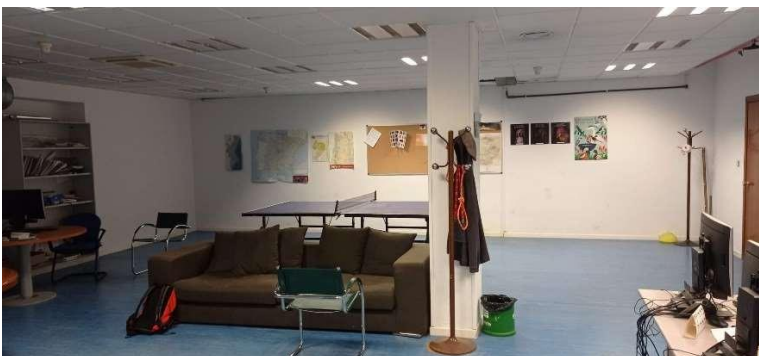

En Prado del Rey, la sala de ENG es una estancia sin ventanas que permitan el acceso de luz día (cuestión recomendable para el cuidado de la visión precisamente de la herramienta de trabajo de estas personas), al haber esta carencia de ventanas tampoco se permite la ventilación siendo este un lugar húmedo e insalubre.

Por otro lado, los mobiliarios están obsoletos y en condiciones lamentables.

Esta situación se da también en otros cuartos de descanso, los de Operadores de Estudio de Prado del Rey y de Torrespaña.

Contrasta por ejemplo con el cuidado y buena presencia de las áreas de espera del EPR y del edificio del E4, 5 y 6.

Cuarto de cámaras

Sillones

Sin patas

Cuarto de ENG Prado sin ventanas y bajo tierra

Estado del suelo y sillas

En el cuarto de cámaras de Torrespaña las condiciones son similares.

Cuarto de descanso de Ambientación y Montaje de Decorados de Torrespaña.

Contrasta con los espacios que se reservan para espera de invitados en el triángulo

Con luz natural y mobiliario en bastante mejores condiciones.

rtve
Comité de Empresa CRTVE
Madrid

Presidencia del CEM

Secretaría del CEM