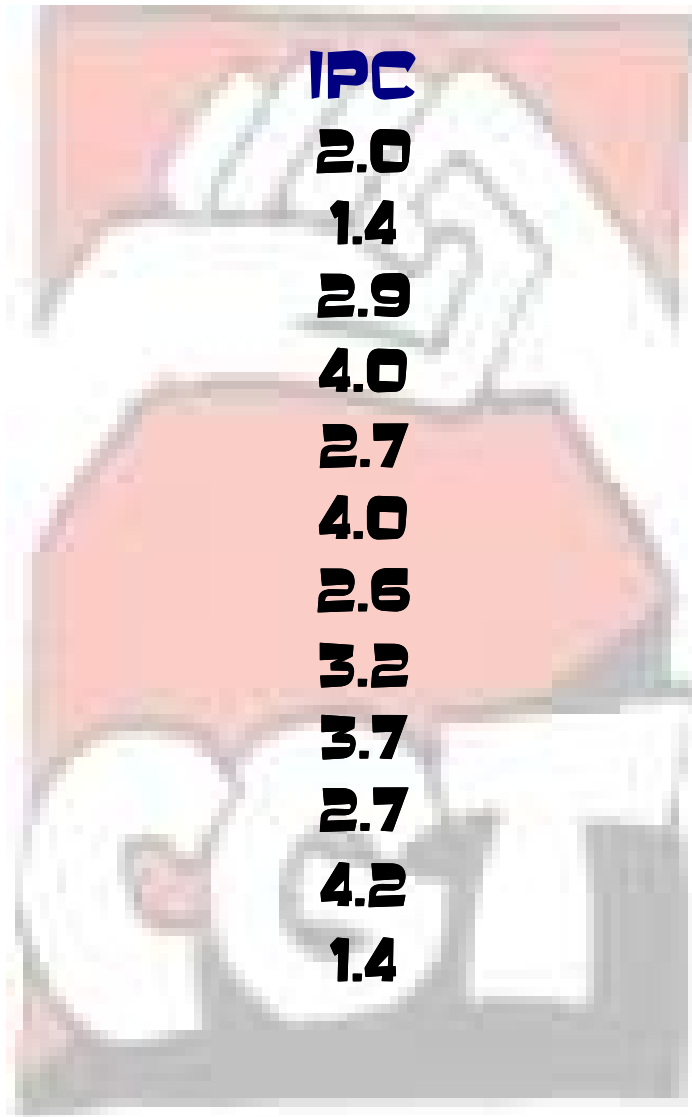

# SUBIDAS SALARIALES DESDE 1997

<b>año</b>	<b>IPC</b>	<b>SUBIDA en RTVE</b>
<b>1997</b>	<b>2.0</b>	<b>0.0</b>
<b>1998</b>	<b>1.4</b>	<b>2.1</b>
<b>1999</b>	<b>2.9</b>	<b>1.8</b>
<b>2000</b>	<b>4.0</b>	<b>2.0</b>
<b>2001</b>	<b>2.7</b>	<b>2.0</b>
<b>2002</b>	<b>4.0</b>	<b>2.0</b>
<b>2003</b>	<b>2.6</b>	<b>2.3</b>
<b>2004</b>	<b>3.2</b>	<b>2.0</b>
<b>2005</b>	<b>3.7</b>	<b>2.0</b>
<b>2006</b>	<b>2.7</b>	<b>2.5</b>
<b>2007</b>	<b>4.2</b>	<b>3.35</b>
<b>2008</b>	<b>1.4</b>	<b>2.75</b>